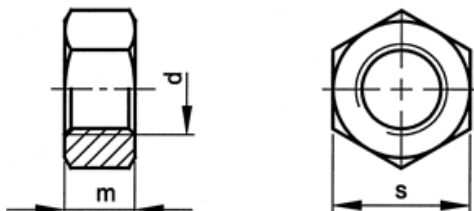

Matice přesná 6hranná NEREZ A4

DIN: 934
ČSN: 021401
ISO: 4032

d	m min.	s	kód Fastek
M2	1,35	4	6002-A4
M2,5	1,75	5	60025-A4
M3	2,15	5,5	6003-A4
M3,5	2,55	6	60035-A4
M4	2,90	7	6004-A4
M5	3,70	8	6005-A4
M6	4,70	10	6006-A4
M7	5,20	11	6007-A4
M8	6,14	13	6008-A4
M10	7,64	17	6010-A4
M12	9,64	19	6012-A4
M14	10,30	22	6014-A4
M16	12,30	24	6016-A4
M18	14,30	27	6018-A4
M20	14,90	30	6020-A4
M22	16,90	32	6022-A4
M24	17,70	36	6024-A4
M27	20,70	41	6027-A4
M30	22,70	46	6030-A4
M33	24,70	50	6033-A4
M36	27,40	55	6036-A4
M39	29,40	60	6039-A4
M42	32,40	65	6042-A4
M45	34,40	70	6045-A4
M48	36,40	75	6048-A4
M52	40,40	80	6052-A4
M60	46,40	90	6060-A4
M64	49,1	95	6064-A4